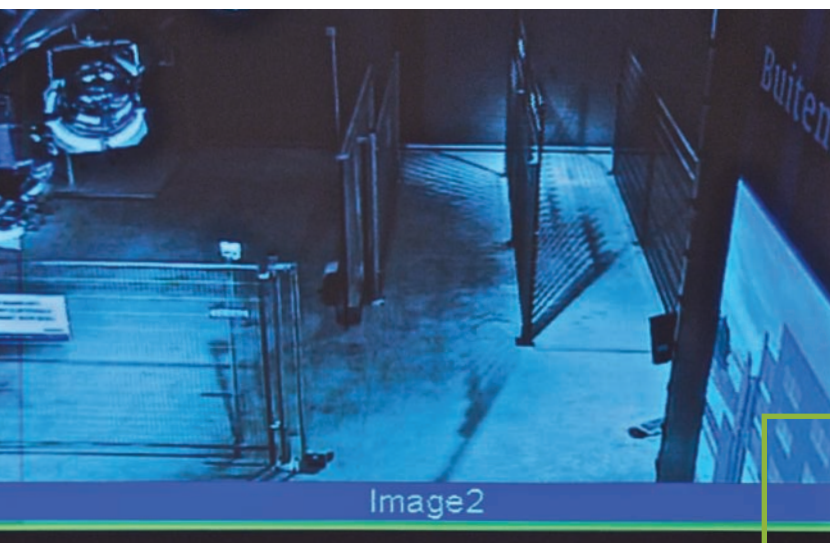

Pelco is een wereldspeler in video- en beveiligingssystemen. Pelco leverde haar Endura-systeem dat videobeelden over computernetwerken aanstuurt, opneemt en opslaat. Eric van Doren: "We zijn een strategische partner voor projecten waar de klant vraagt om een geïntegreerde totaaloplossing met video over IP. Omdat wij gezamenlijk klanten een totaaloplossing voor buitenbeveiliging bieden, werken wij graag mee aan het Experience Center."

Rittal is gespecialiseerd in behuizingen voor bijvoorbeeld stroomverdeling en data. Het bedrijf leverde buitenkasten, ICT-kasten en kleine componenten. Geert Laseur: "Rittal heeft zelf in Nederland óók drie centra voor training en technologie. Wij geloven sterk in de waarde van functionerende locaties voor klantencontact tijdens presentaties, trainingen en seminars. Vandaar dat wij het Heras Experience Center ondersteunen."

Sioux Remote Solutions bouwde een pilot voor het verlenen van service op afstand. Erik van Rijswijk: "De van oudsher 'metalen' producten van Heras worden steeds intelligenter. Vanuit ons vakgebied bieden we de integratie van bijvoorbeeld sensoren en software. Een poort kan met een centrale computer communiceren en 'zelf' melden of er onderhoud is gewenst. Klanten worden zo eerder, soms preventief, geholpen."